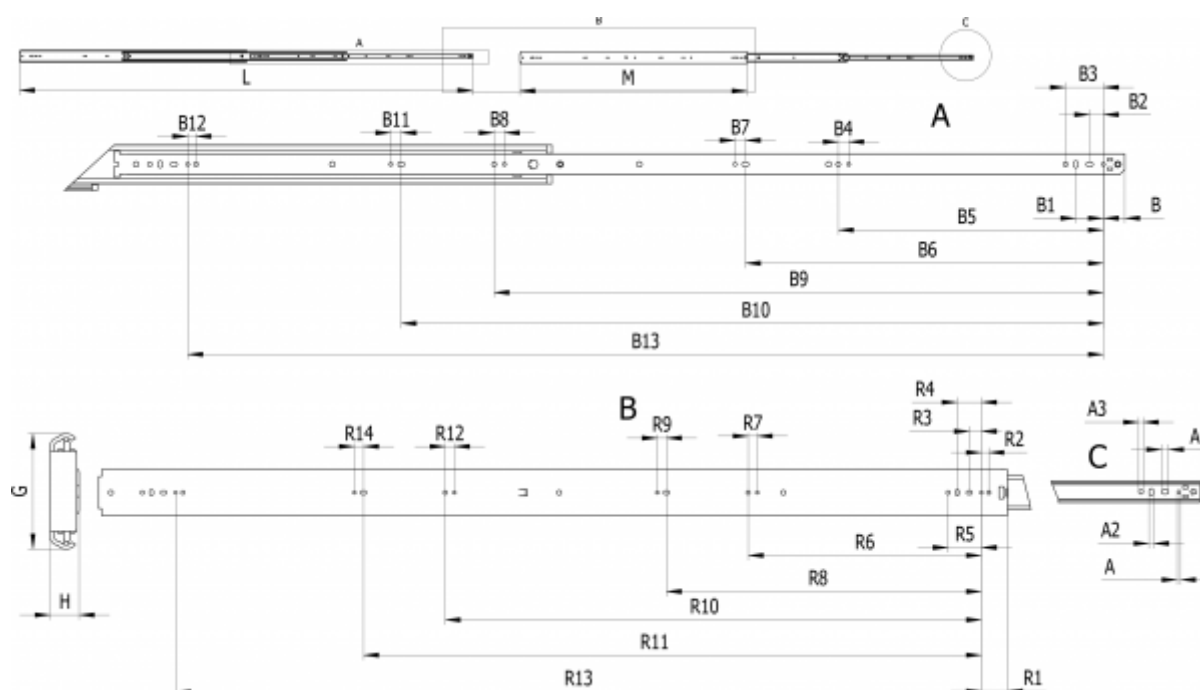

Varenummer: 11114S15

Beskrivelse: Thomas Regout skuffeskinne 11114S15 7619, 3led
indb.mål 1500 mm / bæreevne 220 kg, - / udtræk 1504 mm

Mål

A = Ø5,2	B5 = 385	B13 = 1330	R3 = 20	R11 = 1020
A1 = Ø6,6	B6 = 520	Bæreevne sidemonteret = 220 kg	R4 = 40	R12 = 15
A2 = 10 X 6,6	B7 = 15	G = 76.2	R5 = 55	R13 = 1330
A3 = 6,6 X 10	B8 = 15	H = 19.1	R6 = 385	R14 = 15
B1 = 40	B9 = 885	L = 3004	R7 = 15	
B2 = 20	B10 = 1020	M = 1500	R8 = 520	
B3 = 31	B11 = 15	R1 = 43	R9 = 15	
B4 = 15	B12 = 12	R2 = 12	R10 = 885	